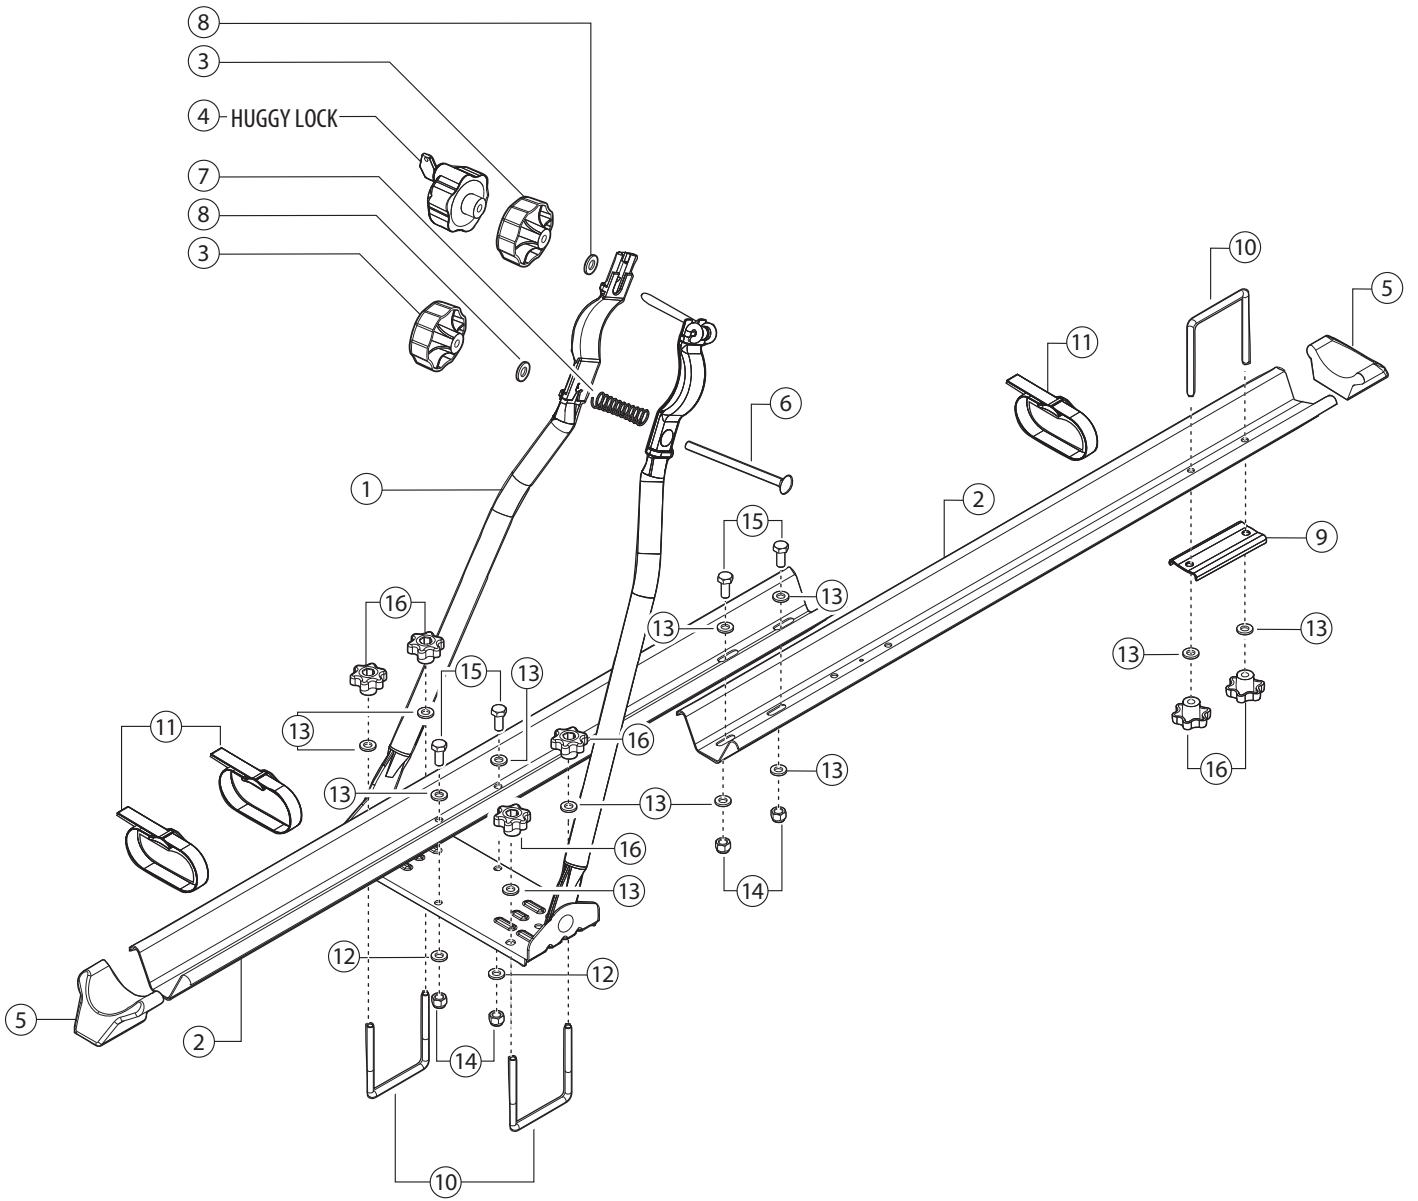

MENABO

free time on the move

HUGGY HUGGY LOCK

IT Istruzioni di montaggio	ET Paigaldusjuhend	PT Instruções de Montagem
EN Fitting instructions	FI Asennusohje	RO Instrucțiuni de montare
DE Montageanleitung	HR Uputa za sastavljanje	RU Инструкции по установке
FR Instructions de montage	HU A felszerelés módja	SK Návod na montáž
ES Instrucciones de montaje	LT Pritvirtinimo instrukcijos	SL Navodila za pritrjevanje
BG инструкции за сглобяване	LV Stiprināšanas instrukcija	SV Monteringsanvisning
CS Návod na montáž	NL Montagehandleiding	TK Uydurma talimat
DA Monteringsvejledning	NO Monteringsanvisning	ZH 裝修指導
EL Οδηγίες συναρμολόγησης	PL Instrukcja montażu	AR كتيب التعليمات

▶ Watch video

Made in Italy

N.	[IT]Componenti (Inclusi) [EN]Components (Included) [FR]Composants (Comprises) [DE]Die Komponenten (im Lieferumfang enthalten) [ES]Componentes (Incluido)	HUGGY	HUGGY LOCK
		Q.	Q.
1		1	1
2		2	2
3		2	1
4		-	1
5		2	2
6	 M8x100	1	1
7		1	1
8	 ø8x17	2	2
9		1	1
10		3	3
11		3	3
12	 ø6x12	2	2
13	 ø6x18	12	12
14	 M6	4	4
15	 M6x14	4	4
16		6	6

N.	[IT]Ricambi (A Richiesta) [EN]Spare Parts (Made to order) [FR]Pièces de rechange (Sur commande) [DE]E Teile (auf Anfrage) [ES]Piezas de recambio (Previa solicitud)	Q.	Codice-Code-Código
2		2	70 00058 00000
5		2	
3		1	70 00108 00000
4		1	00 00264 00000
5		2	70 00062 00000
6	 M8x100	1	70 00110 00000
7		1	
8	 ø8x17	1	
9		1	70 00112 00000
10		3	70 00111 00000
11		3	70 00036 00000
12	 ø6x12	2	70 00113 00000
13	 ø6x18	12	
14	 M6	4	
15	 M6x14	4	
15	 M6x14	4	
16		6	