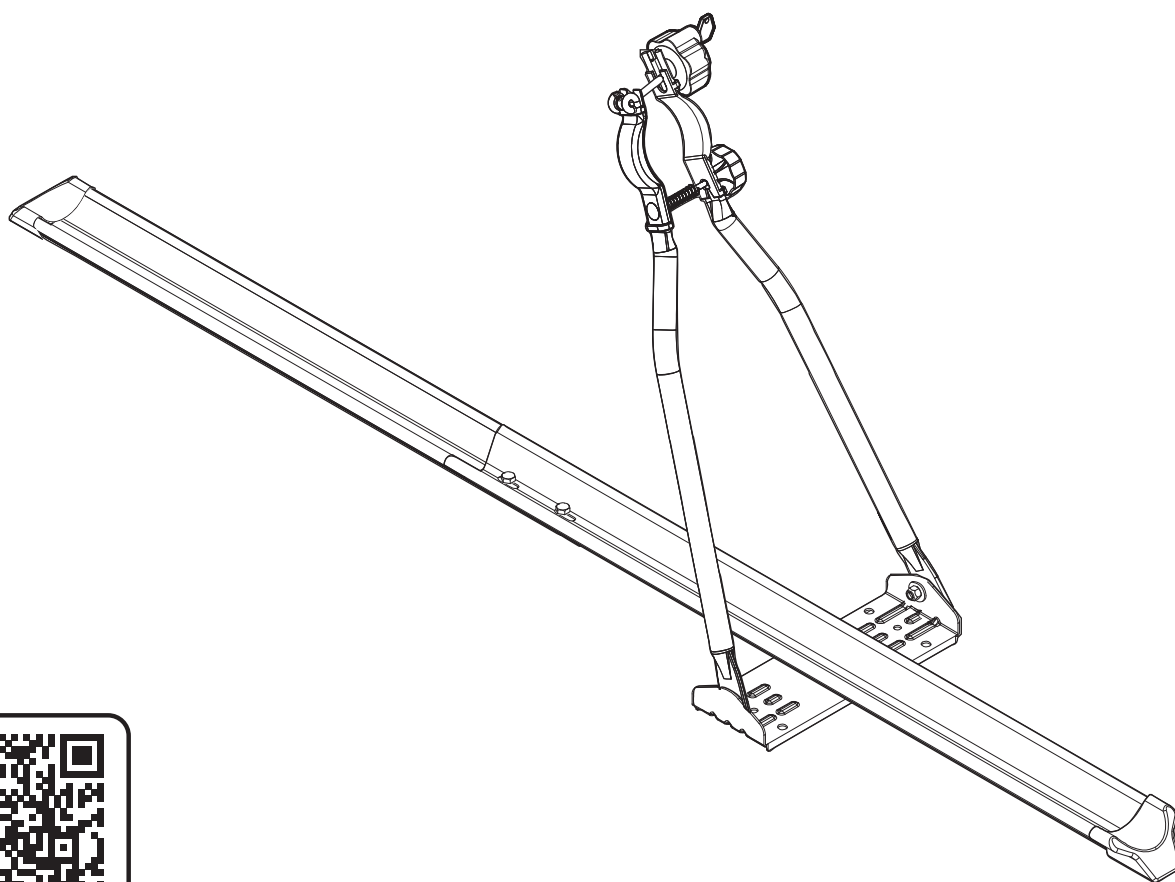

MENABO

free time on the move

HUGGY HUGGY LOCK

IT Istruzioni di montaggio	ET Paigaldusjuhend	PT Instruções de Montagem
EN Fitting instructions	FI Asennusohje	RO Instrucțiuni de montare
DE Montageanleitung	HR Uputa za sastavljanje	RU Инструкции по установке
FR Instructions de montage	HU A felszerelés módja	SK Návod na montáž
ES Instrucciones de montaje	LT Pritvirtinimo instrukcijos	SL Navodila za pritrjevanje
BG инструкции за сглобяване	LV Stiprināšanas instrukcija	SV Monteringsanvisning
CS Návod na montáž	NL Montagehandleiding	TK Uydurma talimat
DA Monteringsvejledning	NO Monteringsanvisning	ZH 裝修指導
EL Οδηγίες συναρμολόγησης	PL Instrukcja montażu	AR كتيب التعليمات

▶ Watch video

Made in Italy

N.	[IT]Componenti (Inclusi) [EN]Components (Included) [FR]Composants (Comprises) [DE]Die Komponenten (im Lieferumfang enthalten) [ES]Componentes (Incluido)	HUGGY	HUGGY LOCK
		Q.	Q.
1		1	1
2		2	2
3		2	1
4		-	1
5		2	2
6	 M8x100	1	1
7		1	1
8	 ø8x17	2	2
9		1	1
10		3	3
11		3	3
12	 ø6x12	2	2
13	 ø6x18	12	12
14	 M6	4	4
15	 M6x14	4	4
16		6	6